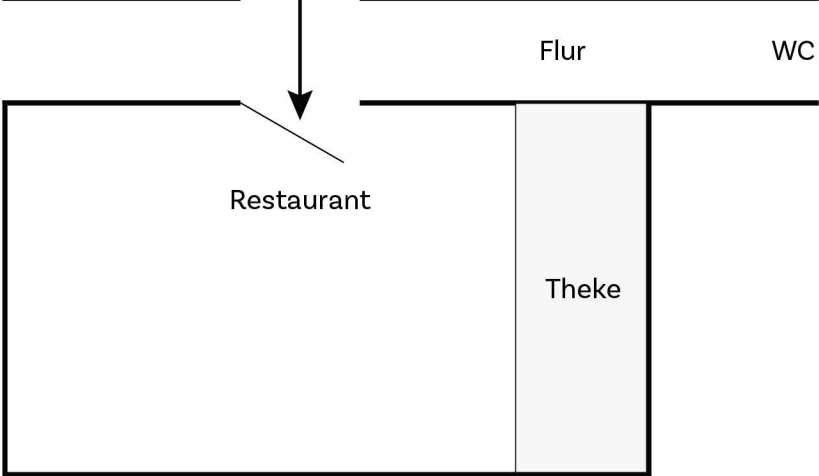

Möserstraße

Möserstraße

Empore

Kleine
Künstler-
garderobe

Tür zur Straße

Flur

WC

Restaurant

Theke